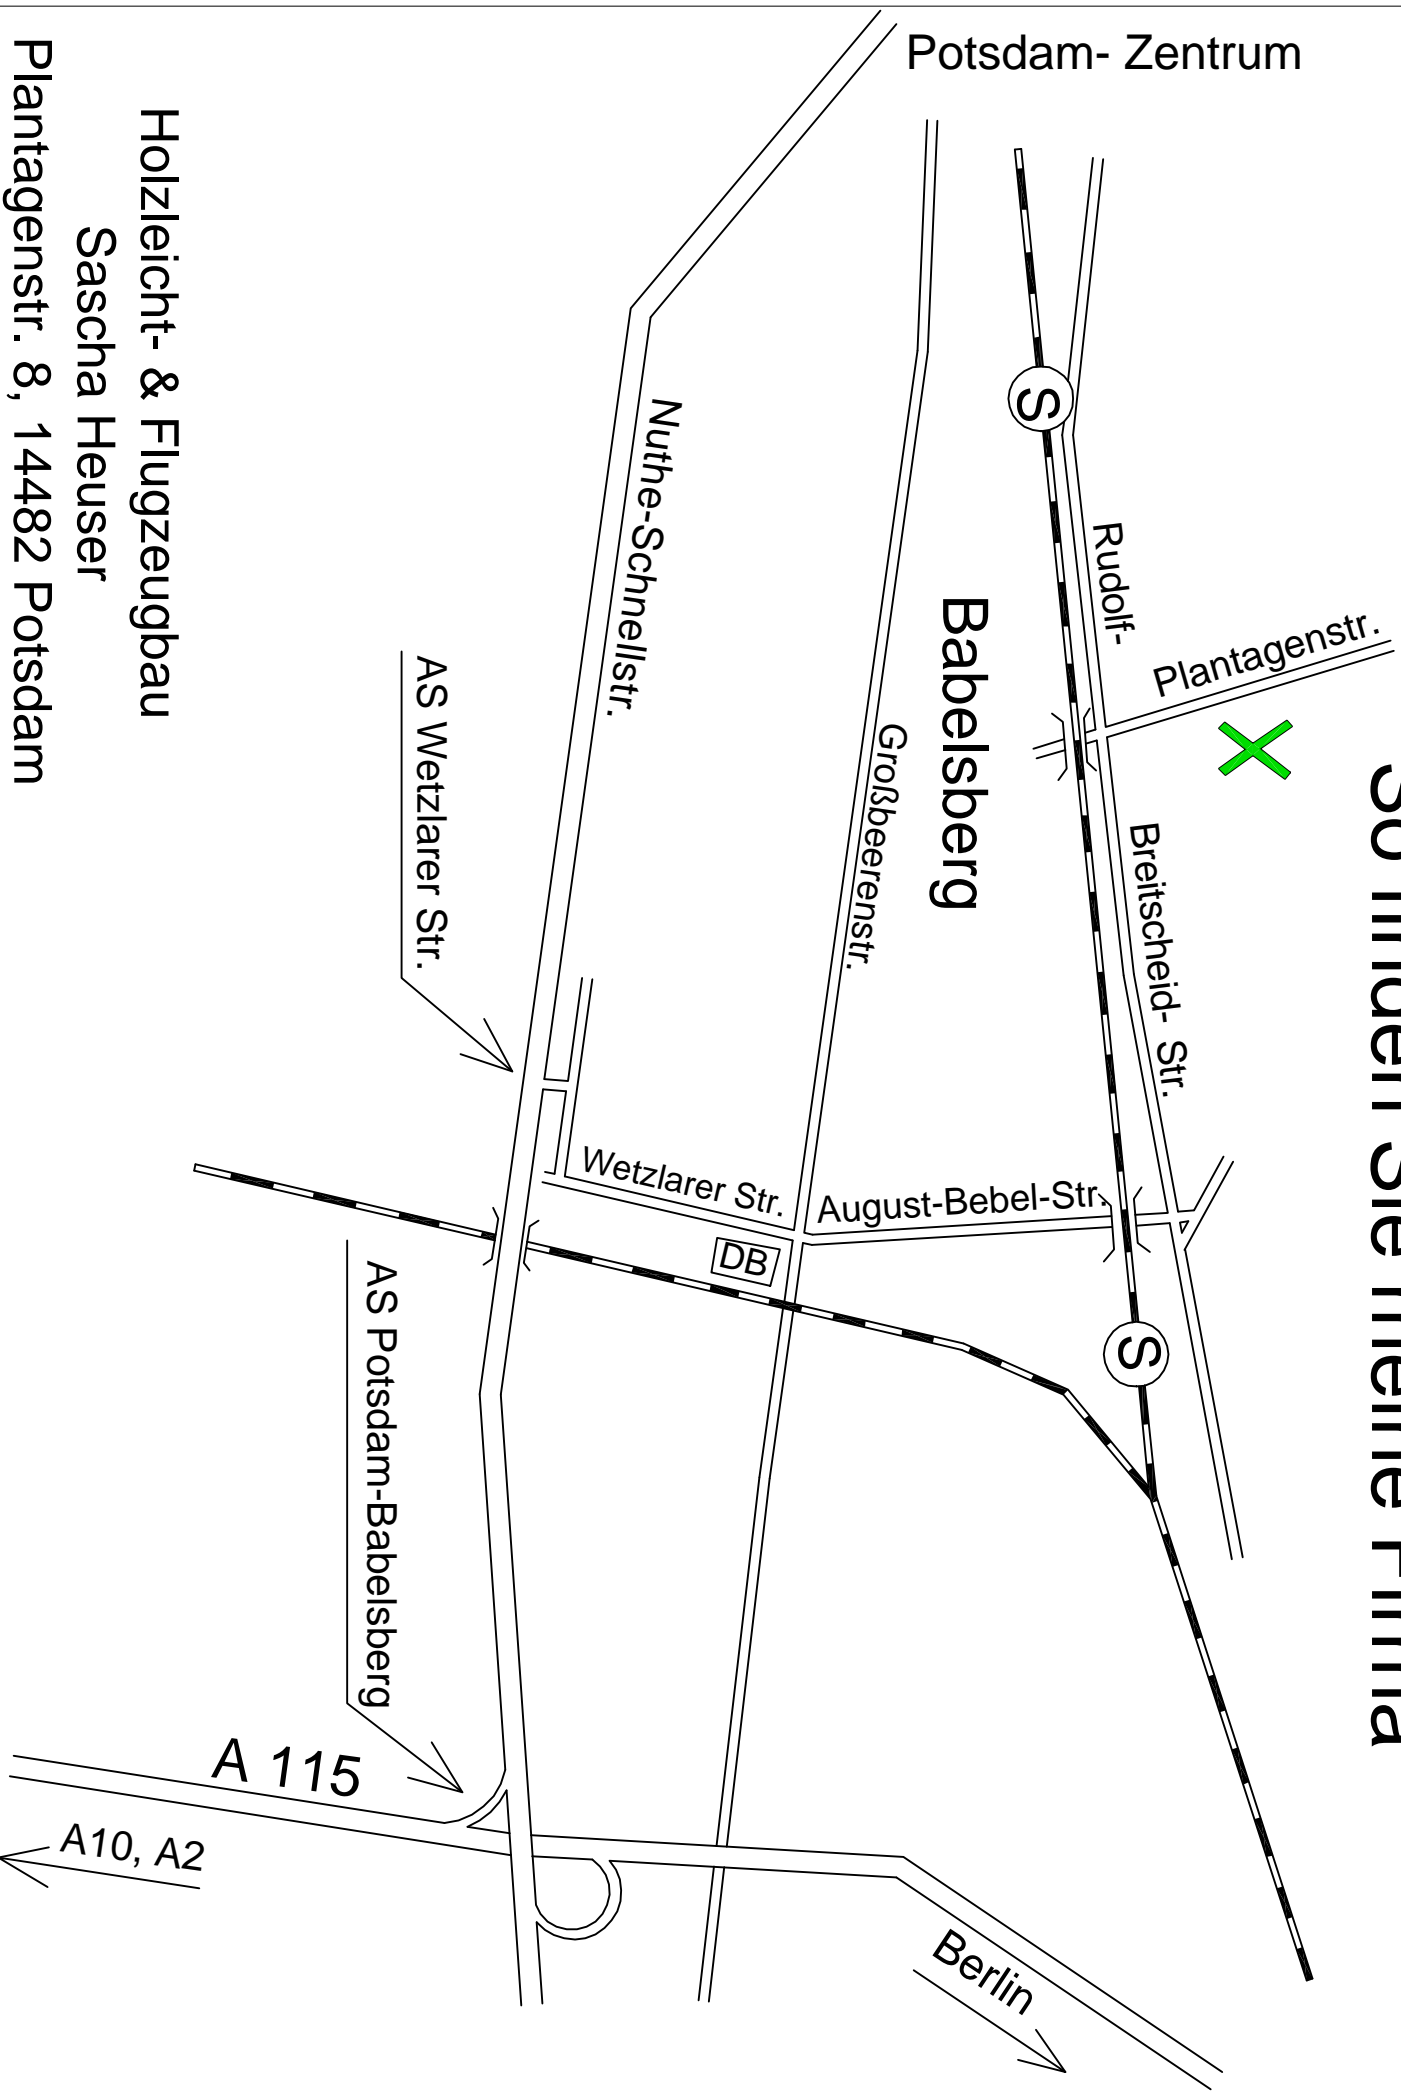

So finden Sie meine Firma

Potsdam- Zentrum

Babelsberg

Holzleicht- & Flugzeugbau
Sascha Heuser
Plantagenstr. 8, 14482 Potsdam